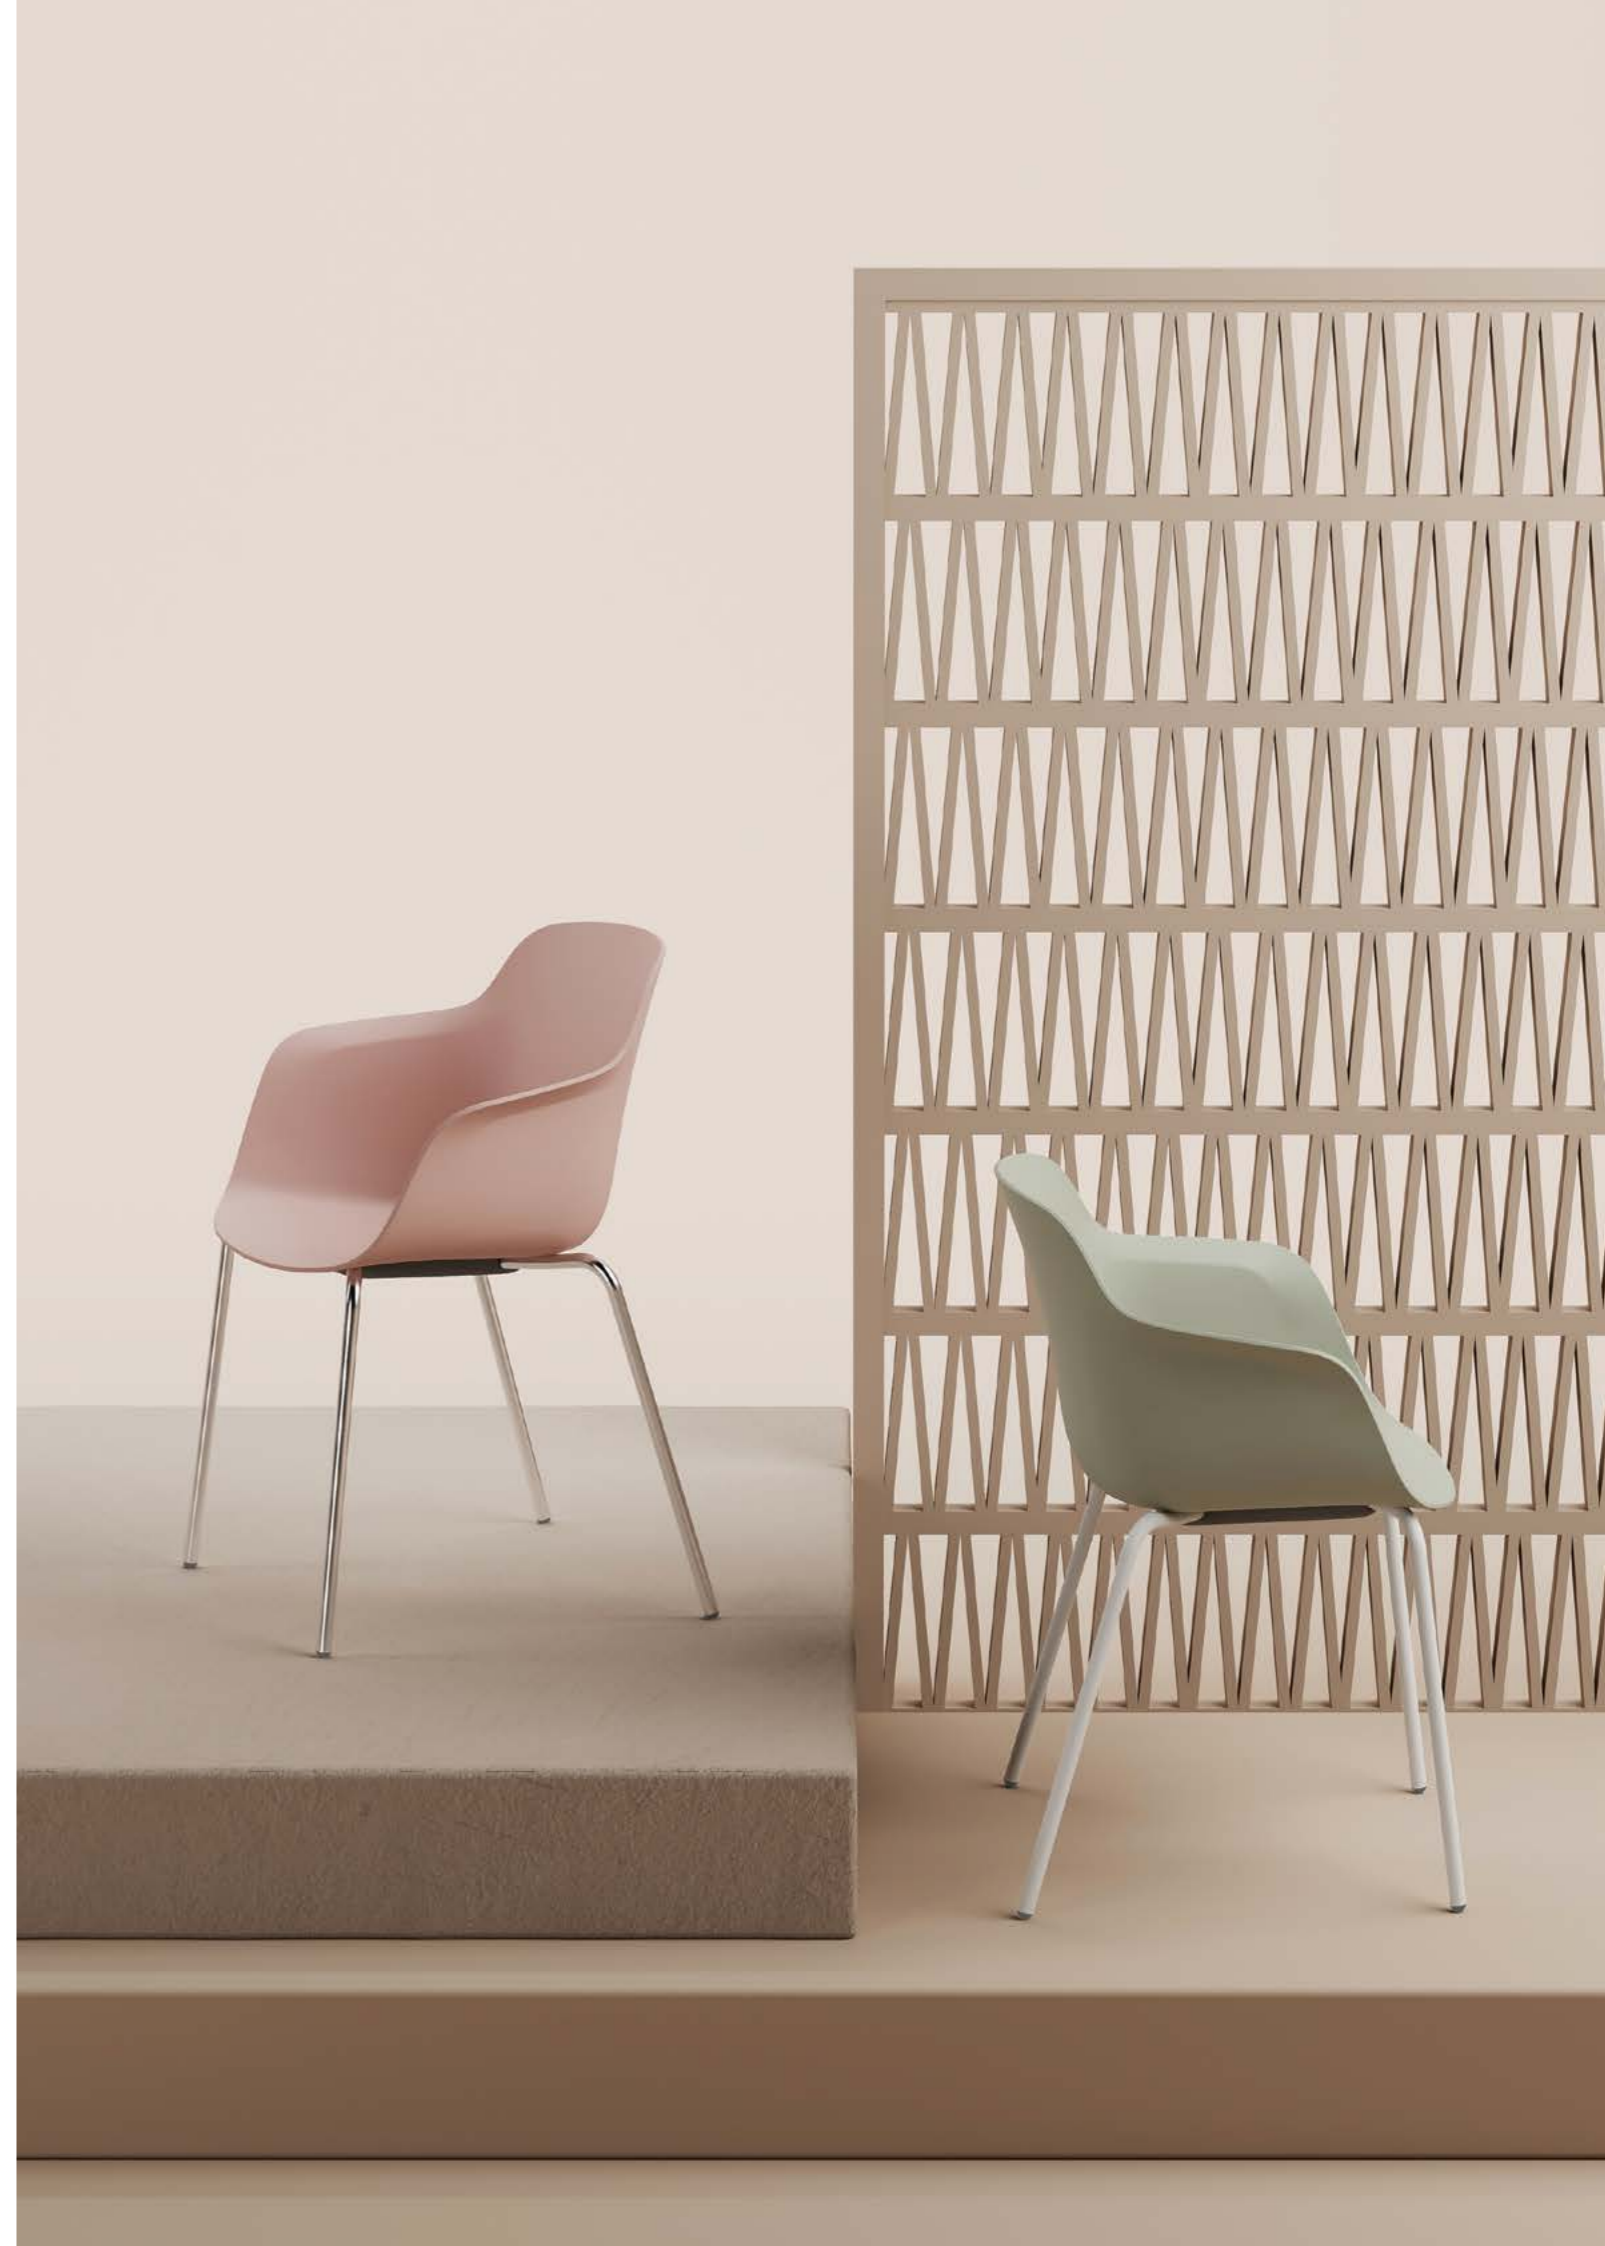

5 YEARS

- Durabilité: conçu pour une longue durée de vie et garanti 5 ans.
- Durability: conceived for a long useful life and guaranteed for 5 years.
- Durabilidad: concebido para una larga duración de vida y garantizado 5 años.

ISO 14001

- Fabriqué dans notre site de production d'Hendaye (64) sous système d'assurance qualité ISO 9001 et de management environnemental ISO 14001 Loria est un siège respectueux de l'environnement.
- Manufactured in our plant of Hendaye (France) under the stringent ISO 9001 and 14001 Quality and Environmental Assurance Standards, Loria is an environmental friendly chair.
- Fabricada en nuestra planta de producción de Hendaya (Francia) certificada ISO 9001 y 14001, Loria es una silla que pone los criterios medioambientales en el corazón de sus funciones.